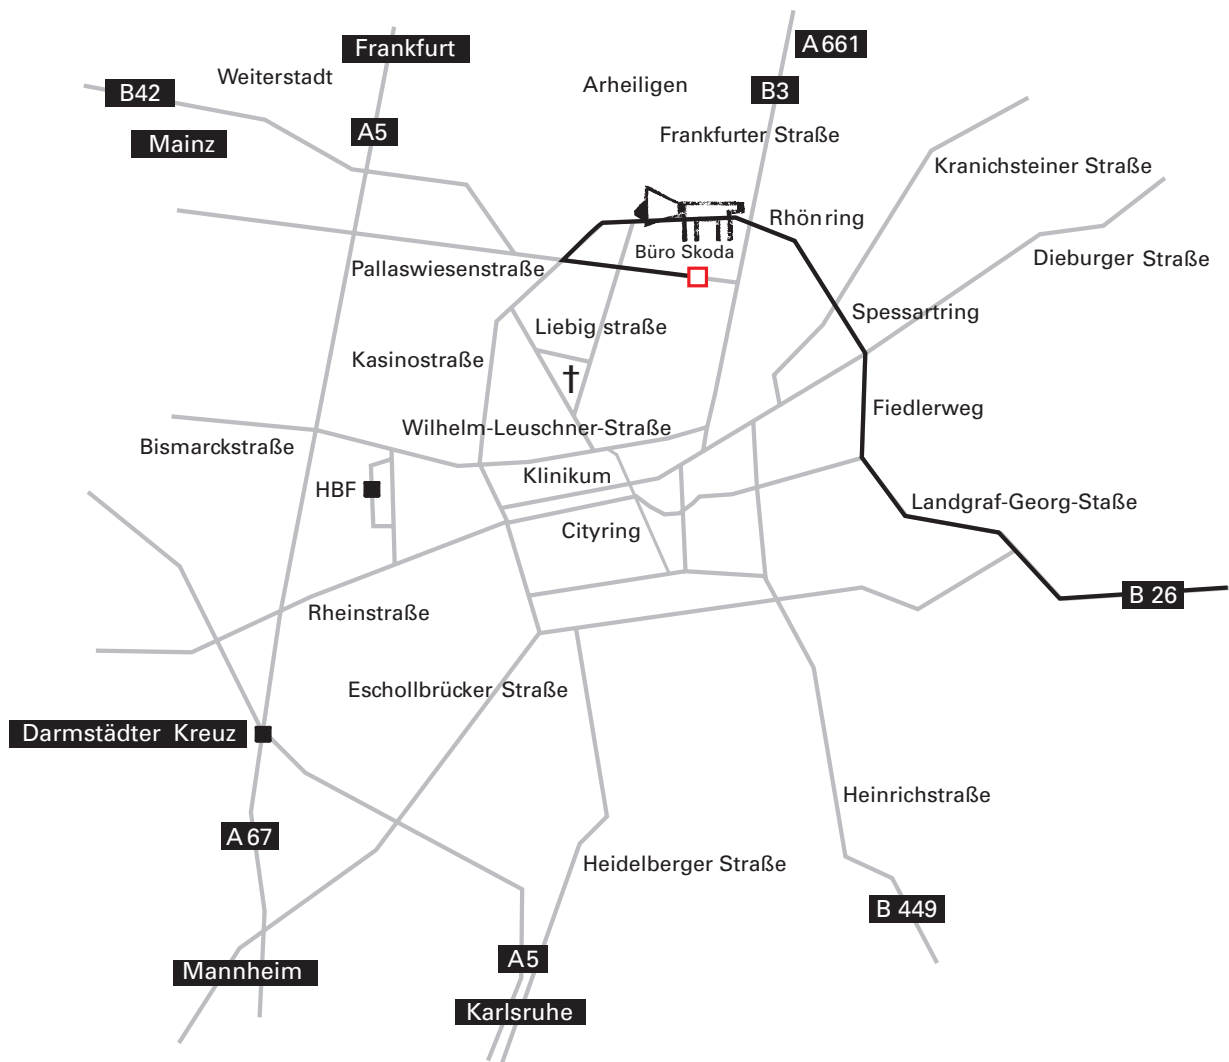

### Von der A661

Von der Autobahn A661 links abbiegen in die Darmstädter Landstraße (B3).

Geradeaus auf die Frankfurter Landstraße (B3), wird zur Frankfurter Straße (B3).

Kasinostraße überqueren.

An der nächsten Ampel rechts in die Pallaswiesenstraße abbiegen.

Das Büro Skoda befindet sich auf der rechten Seite nach ca. 50 m.

Markantes Merkmal: eine große Uhr über der Eingangstür!

### Von der B26

Aus Richtung Dieburg Aschaffenburg nach Darmstadt über die Hanauer Straße (B26).

Immer geradeaus auf die Landgraf-Georg-Straße, an der ersten Ampelkreuzung rechts ab in den Fiedlerweg. Der Vorfahrtsstraße (Spessartring) folgen bis zur Kreuzung Spessartring/Dieburger Straße.

Dieburger Straße überqueren und den Rhönring entlang bis zur großen Ampelkreuzung Rhönring/Frankfurter Straße.

In die Frankfurter Straße links und an der ersten Ampel rechts in die Pallaswiesenstraße einbiegen.