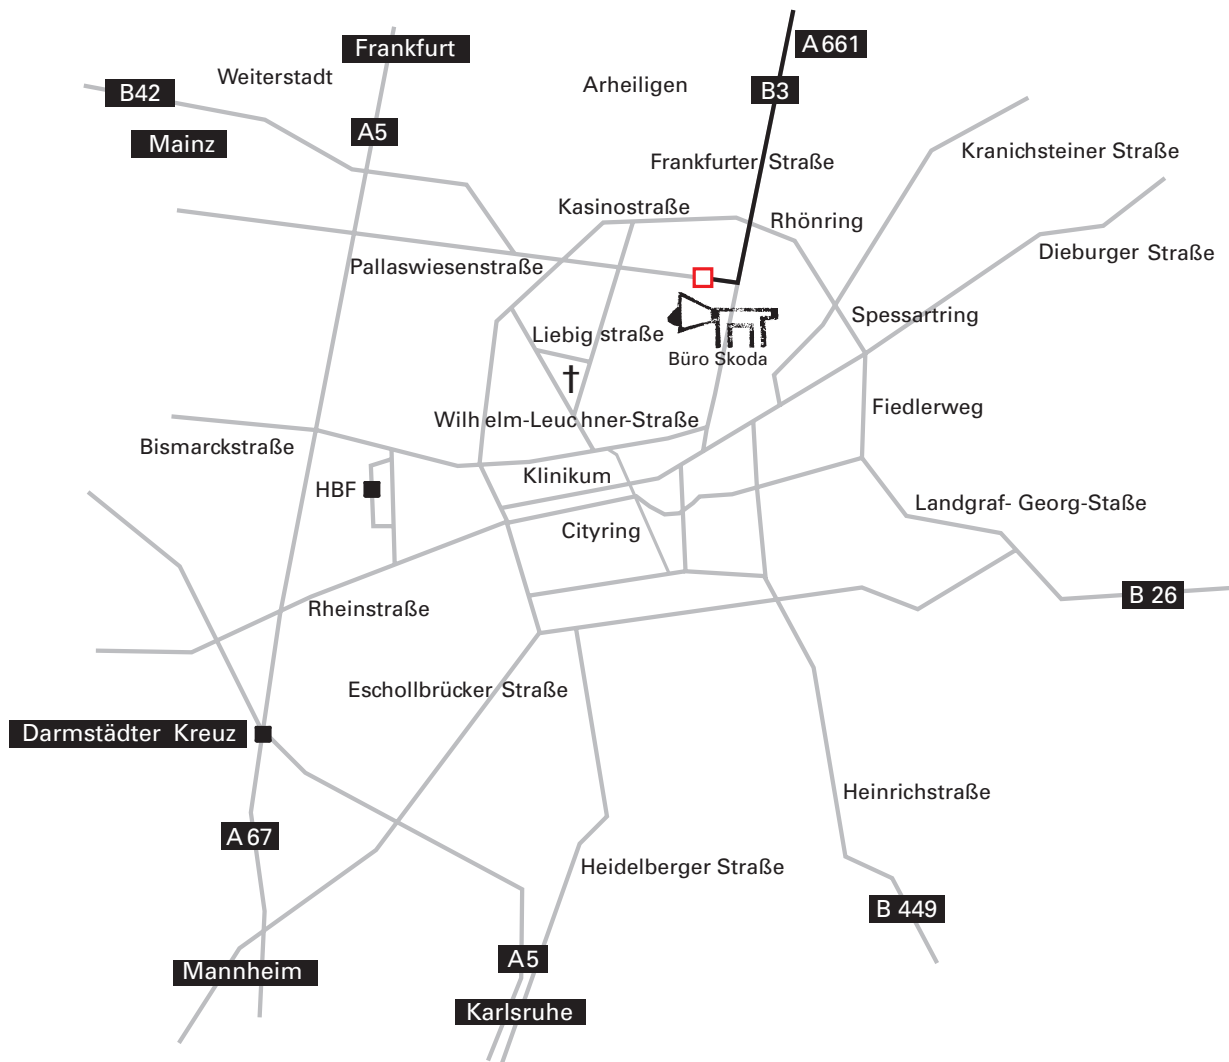

### Von der A661

Von der Autobahn A661 links abbiegen in die Darmstädter Landstraße (B3).

Geradeaus auf die Frankfurter Landstraße (B3), wird zur Frankfurter Straße (B3).

Kasinostraße überqueren.

An der nächsten Ampel rechts in die Pallaswiesenstraße abbiegen.

Das Büro Skoda befindet sich auf der rechten Seite nach ca. 50 m.

Markantes Merkmal: eine große Uhr über der Eingangstür!

### Von der B26

Aus Richtung Dieburg Aschaffenburg nach Darmstadt über die Hanauer Straße (B26).

Immer geradeaus auf die Landgraf-Georg-Straße, an der ersten Ampelkreuzung rechts ab in den Fiedlerweg. Der Vorfahrtsstraße (Spessartring) folgen bis zur Kreuzung Spessartring/Dieburger Straße.